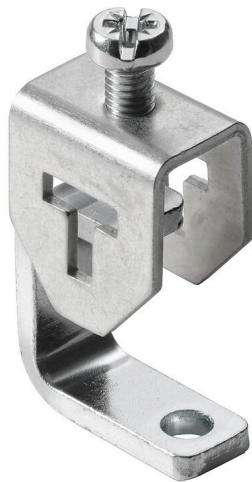

SH 4C

Weidmüller Interface GmbH & Co. KG

Klingenbergstraße 26

D-32758 Detmold

Germany

www.weidmueller.com

Zdjęcie produktu

Kompleksowe akcesoria oferty Klippon® Connect są idealnie dopasowane, aż do najdrobniejszego szczegółu. Ułatwiają to montaż przy zachowaniu wymaganych norm

Ogólne dane zamówieniowe

Wersja	Wspornik szyny zbiorczej, srebrny, 85 °C, Szerokość: 15 mm, None, stal, ocynkowana, montaż bezpośredni
Nr zam.	1340870000
Typ	SH 4C
GTIN (EAN)	4050118208863
Ilość	10 szt.