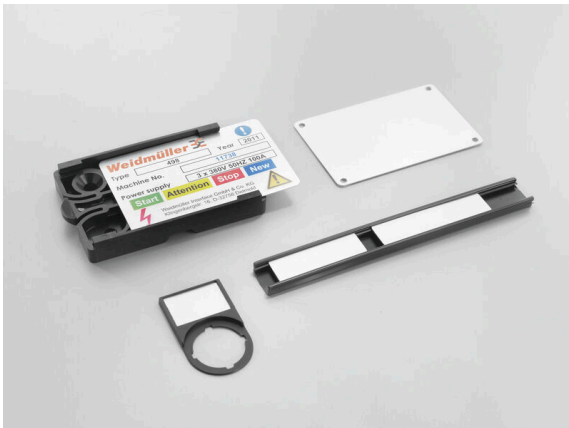

CC-M 27/18 ST

Weidmüller Interface GmbH & Co. KG

Klingenbergstraße 26

D-32758 Detmold

Germany

www.weidmueller.com

W celu spełnienia różnorodnych wymagań dotyczących opisywania, karty MetalliCards są dostępne w wykonaniu z aluminium lub ze stali nierdzewnej. Znaczniki z chromowanego aluminium są niedrogą alternatywą do różnorodnych zastosowań. W szczególności sprawdzają się ze względu na duży kontrast wielobarwnego druku. Karty MetalliCard ze stali nierdzewnej wyróżniają się dużą odpornością na różnorodne czynniki, dlatego z powodzeniem są stosowane w przemyśle chemicznym i przetwórczym. Ich formaty zaspokajają pełną gamę potrzeb w dziedzinie identyfikatorów. Zarówno w przypadku małych urządzeń, jak i tabliczek znamionowych, gwarantują wysoką jakość znakowania. Karty MetalliCard można montować w optymalny sposób. Karty MetalliCards mogą być szeroko stosowane dzięki różnorodnym możliwościom mocowania, takim jak: klejenie, nitowanie, uchwyty lub szyny znaczników, a także w połączeniu z opaskami zaciskowymi ze stali nierdzewnej. Do nadruku na zamówienie: Prosimy o przesłanie pliku z oprogramowaniem etykietującym M-Print PRO lub M-Print PRO Online (bez instalacji) zgodnie z naszymi specyfikacjami etykietowania.

Ogólne dane zamówieniowe

Wersja	MetalliCard, Oznaczniki urządzeń, 26.8 x 18 mm, srebrny
Nr zam.	1327640000
Typ	CC-M 27/18 ST
GTIN (EAN)	4050118132533
Ilość	200 szt.

Przykład zastosowania

CC-M 27/18 ST

Weidmüller Interface GmbH & Co. KG

Klingenbergstraße 26

D-32758 Detmold

Germany

Akcesoria

www.weidmueller.com

Produkty dodatkowe

Ogólne dane zamówieniowe

Typ	DKB CC 27/18	Wersja
Nr zam.	1341140000	MetalliCard, Taśma klejąca, 27 x 18 mm, transparentny
GTIN (EAN)	4050118145625	
Ilość	320 ST	
Typ	INLAY CC-M 27/18	Wersja
Nr zam.	1341040000	
GTIN (EAN)	4050118145397	
Ilość	1 ST	
Typ	INLAY CC-M UNIVERSAL	Wersja
Nr zam.	1341120000	
GTIN (EAN)	4050118145458	
Ilość	1 ST	
Typ	PRIMER CC-M	Wersja
Nr zam.	2068020000	
GTIN (EAN)	4050118416534	
Ilość	100 ST	