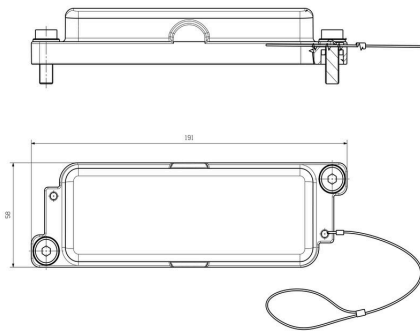

HDC IP68 24B COVER CS

Weidmüller Interface GmbH & Co. KG
Klingenbergstraße 26
D-32758 Detmold
Germany

Rysunki

www.weidmueller.com

Rysunek