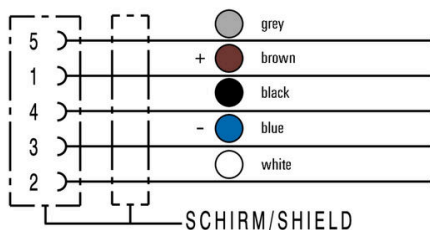

SAIE-M12B-5S0.5U HW

Weidmüller Interface GmbH & Co. KG
Klingenbergstraße 26
D-32758 Detmold
Germany

Rysunki

www.weidmueller.com

Schemat połączeń