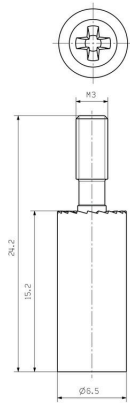

**Wymiary i masa**

Średnica	5 mm	Masa netto	2.45 g
----------	------	------------	--------

**Zgodność produktu z wymogami środowiska naturalnego**

Status zgodności z dyrektywą RoHS	Zgodne, bez wyłączenia
REACH SVHC	Bez SVHC powyżej 0,1 wt%

www.weidmueller.com

Rysunki

Rysunek

Coding scheme