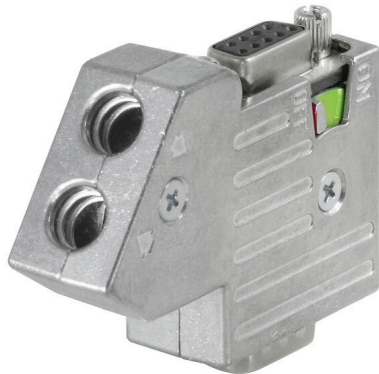

PB-DP SUB-D ZF35TERM PS

Weidmüller Interface GmbH & Co. KG
Klingenbergstraße 26
D-32758 Detmold
Germany

www.weidmueller.com

Rzeczywisty wygląd może różnić się od przedstawionego na ilustracji.

Obecnie często spotykane jest zapotrzebowanie na niestandardowe długości kabli. Aby sprostać temu wymaganiu, Weidmüller oferuje szeroki zakres złącz wtykowych do swobodnego konfekcjonowania.

Ogólne dane zamówieniowe

Wersja	SUB-D
Nr zam.	1173240000
Typ	PB-DP SUB-D ZF35TERM PS
GTIN (EAN)	4032248965878
Ilość	1 szt.

PB-DP SUB-D ZF35TERM PS

Weidmüller Interface GmbH & Co. KG
 Klingenbergstraße 26
 D-32758 Detmold
 Germany