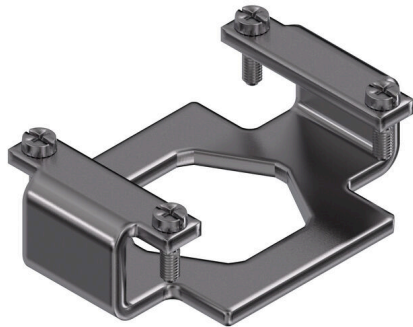

## HDC 06B HP250 MPL1

**Weidmüller Interface GmbH & Co. KG**

Klingenbergstraße 26

D-32758 Detmold

Germany

[www.weidmueller.com](http://www.weidmueller.com)

Obudowy RockStar® HighPower są wykonywane z wytrzymałego odlewów aluminiowych i dzięki stałemu doskonaleniu zapewniają idealną ochronę przed trudnymi warunkami środowiskowymi. Wieloczęściowa obudowa pozwala użytkownikom na kontrolowanie procesów roboczych na każdym etapie.

### Ogólne dane zamówieniowe

Wersja	wkład HDC, Liczba biegunów: 1, Rozmiar instalacji: 3
Nr zam.	<a href="#">1103680000</a>
Typ	HDC 06B HP250 MPL1
GTIN (EAN)	4032248877942
Ilość	1 szt.

## Wymiary i masa

Wysokość	19 mm	Wysokość (cale)	0.748 inch
Szerokość	42 mm	Szerokość (cale)	1.6535 inch
Długość	59 mm	Długość (cale)	2.3228 inch
Wymiar mocowania wysokość	44 mm	Wymiar mocowania szerokość	27 mm
Masa netto	45.86 g		

## Informacje ogólne

Barwny	srebrno-szary	Materiał podstawowy	stal nierdzewna
Typoszereg	HighPower		