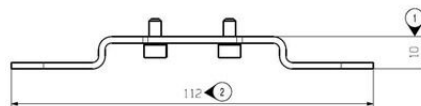

Atesty

ROHS Zgodny

UL File Number Search [Witryna UL](#)

Nr certyfikatu (cULus) E316369

Wymiary i masa

Wysokość	10 mm	Wysokość (cale)	0.3937 inch
Szerokość	35 mm	Szerokość (cale)	1.378 inch
Długość	112 mm	Długość (cale)	4.4094 inch
Masa netto	42.9 g		

Dimensioned drawing

Rysunek

Installation drawing

Rysunek