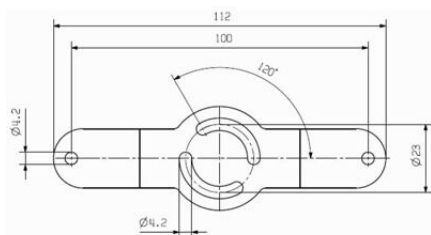

Atesty

ROHS Zgodny

UL File Number Search [Witryna UL](#)

Nr certyfikatu (cULus) E316369

Wymiary i masa

Wysokość	10 mm	Wysokość (cale)	0.3937 inch
Szerokość	35 mm	Szerokość (cale)	1.378 inch
Długość	112 mm	Długość (cale)	4.4094 inch
Masa netto	42.9 g		

Dimensioned drawing

Rysunek

Installation drawing

Rysunek