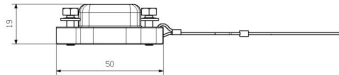

HDC IP68 04A COVER

Weidmüller Interface GmbH & Co. KG

Klingenbergstraße 26

D-32758 Detmold

Germany

www.weidmueller.com

Dane techniczne

liczba wpustów kablowych z boku	0	wersja obudowy	Pokrywa dolnej części obudowy
wersja systemu zamykania	Złącze z kabłąkiem zaciskowym	Forma konstrukcyjna	standard
Rozmiar instalacji	1	wpust kablowy	Nie
Typ	wieko	wersja pałaka	Złącze z kabłąkiem zaciskowym
uszczelka	bez uszczelnienia	kolor (RAL)	RAL 9011
BG	1	Odpowiednie do ModuPlug®	Nie

wymiary

wpust kablowy	Nie	długość obudowy	50 mm

Klasyfikacje

ETIM 8.0	EC000437	ETIM 9.0	EC000437
ETIM 10.0	EC000437	ECLASS 14.0	27-44-02-02
ECLASS 15.0	27-44-02-02		

HDC IP68 04A COVER

Weidmüller Interface GmbH & Co. KG
Klingenbergstraße 26
D-32758 Detmold
Germany

Rysunki

www.weidmueller.com