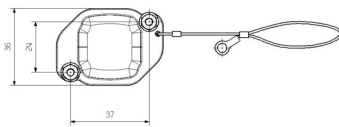

HDC IP68 04A COVER

Weidmüller Interface GmbH & Co. KG

Klingenbergstraße 26

D-32758 Detmold

Germany

www.weidmueller.com

Dane techniczne

liczba wpustów kablowych z boku	0	wersja obudowy	Pokrywa dolnej części obudowy
wersja systemu zamykania	Złącze z kabłąkiem zaciskowym	Forma konstrukcyjna	standard
Rozmiar instalacji	1	wpust kablowy	Nie
Typ	wieko	wersja pałaka	Złącze z kabłąkiem zaciskowym
uszczelka	bez uszczelnienia	kolor (RAL)	RAL 9011
BG	1	Odpowiednie do ModuPlug®	Nie

wymiary

wpust kablowy	Nie	długość obudowy	50 mm

Klasyfikacje

ETIM 8.0	EC000437	ETIM 9.0	EC000437
ETIM 10.0	EC000437	ECLASS 14.0	27-44-02-02
ECLASS 15.0	27-44-02-02		

HDC IP68 04A COVER

Weidmüller Interface GmbH & Co. KG
Klingenbergstraße 26
D-32758 Detmold
Germany

Rysunki

www.weidmueller.com