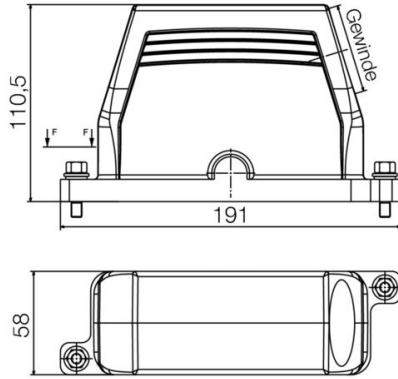

HDC IP68 24B TSS 1M50

Weidmüller Interface GmbH & Co. KG
Klingenbergstraße 26
D-32758 Detmold
Germany

Drawings

www.weidmueller.com