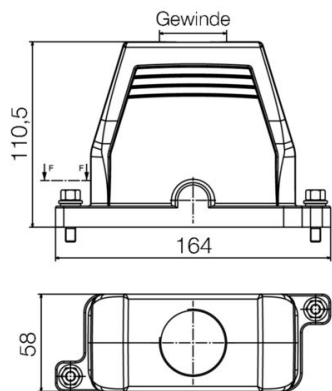

HDC IP68 16B TOS 1M50

Weidmüller Interface GmbH & Co. KG
Klingenbergstraße 26
D-32758 Detmold
Germany

Rysunki

www.weidmueller.com