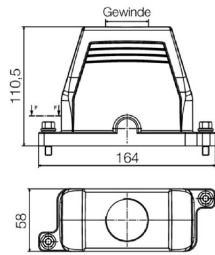

HDC IP68 16B TOS 1M32

Weidmüller Interface GmbH & Co. KG
Klingenbergstraße 26
D-32758 Detmold
Germany

Rysunki

www.weidmueller.com