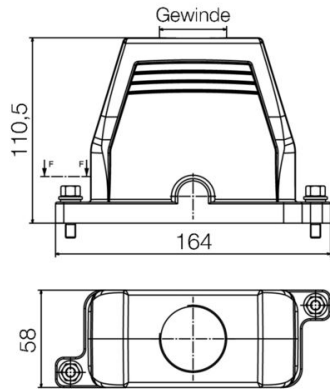

HDC IP68 16B TOS 1M25

Weidmüller Interface GmbH & Co. KG
Klingenbergstraße 26
D-32758 Detmold
Germany

Rysunki

www.weidmueller.com