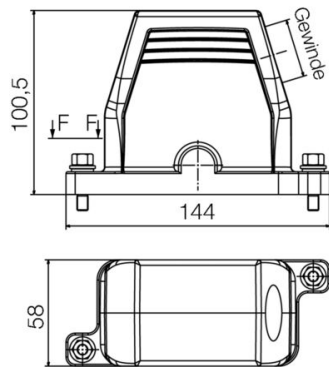

HDC IP68 10B TSS 1M32

Weidmüller Interface GmbH & Co. KG
Klingenbergstraße 26
D-32758 Detmold
Germany

Drawings

www.weidmueller.com