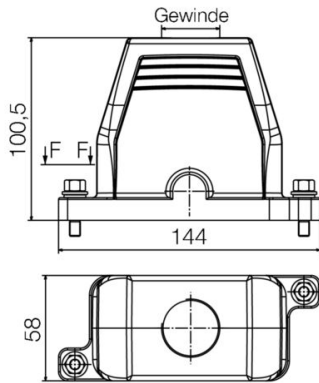

HDC IP68 10B TOS 1M32

Weidmüller Interface GmbH & Co. KG
Klingenbergstraße 26
D-32758 Detmold
Germany

Rysunki

www.weidmueller.com