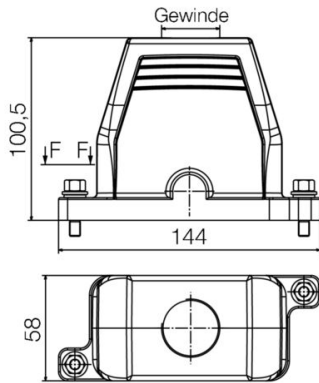

HDC IP68 10B TOS 1M20

Weidmüller Interface GmbH & Co. KG
Klingenbergstraße 26
D-32758 Detmold
Germany

Rysunki

www.weidmueller.com