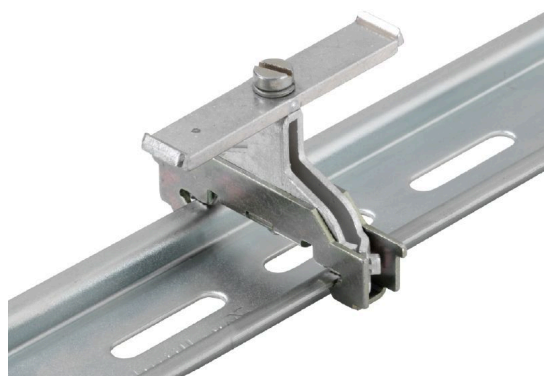

## BS 35/WSH

**Weidmüller Interface GmbH & Co. KG**

Klingenbergstraße 26

D-32758 Detmold

Germany

[www.weidmueller.com](http://www.weidmueller.com)

Kompleksowe akcesoria oferty Klippon® Connect są idealnie dopasowane, aż do najdrobniejszego szczegółu. Ułatwiają to montaż przy zachowaniu wymaganych norm

### Ogólne dane zamówieniowe

Wersja	Pałąk zaciskowy
Nr zam.	<a href="#">1082300000</a>
Typ	BS 35/WSH
GTIN (EAN)	4008 19098907 1
Ilość	10 szt.

**BS 35/WSH****Weidmüller Interface GmbH & Co. KG**

Klingenbergstraße 26