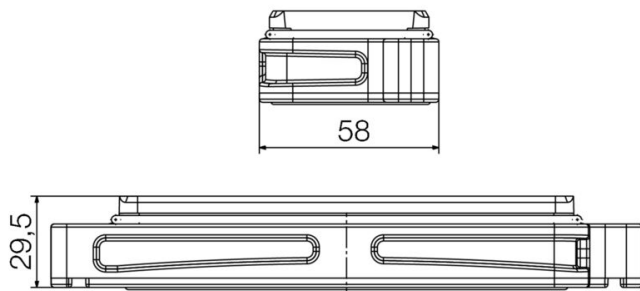

HDC IP68 24B AS

Weidmüller Interface GmbH & Co. KG

Klingenbergstraße 26

D-32758 Detmold

Germany

www.weidmueller.com

Dane techniczne

liczba wpustów kablowych z boku	0	wersja obudowy	Obudowa panelowa
wersja systemu zamykania	Złącze z kabłąkiem zaciskowym	Forma konstrukcyjna	standard
Rozmiar instalacji	8	wpust kablowy	Nie
Typ	Dobudowa (przeprowadzenie)	wersja pałąka	Złącze z kabłąkiem zaciskowym
uszczelka	Silikon	kolor (RAL)	RAL 9011, RAL 9005
BG	8	Odpowiednie do ModuPlug®	Tak

wymiary

odstęp otworów długość A2	130 mm	wpust kablowy	Nie
długość obudowy	191 mm	wysokość obudowy B	29.5 mm

Ważna informacja

Informacje produktowe   Podczas montażu obudów trzeba zwrócić uwagę na prawidłowe ułożenie uszczelki płaskiej.

Klasyfikacje

ETIM 8.0	EC000437	ETIM 9.0	EC000437
ETIM 10.0	EC000437	ECLASS 14.0	27-44-02-02
ECLASS 15.0	27-44-02-02		

HDC IP68 24B AS

Weidmüller Interface GmbH & Co. KG
Klingenbergstraße 26
D-32758 Detmold
Germany

www.weidmueller.com

Rysunki