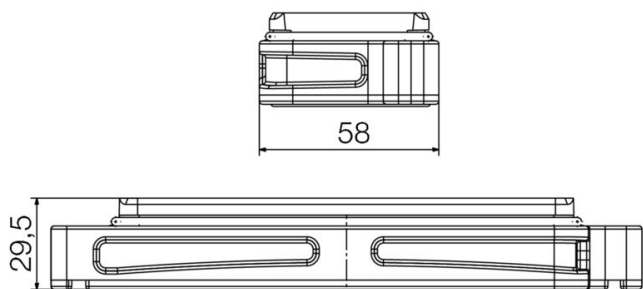

HDC IP68 24B AS

Weidmüller Interface GmbH & Co. KG
Klingenbergstraße 26
D-32758 Detmold
Germany

Rysunki

www.weidmueller.com