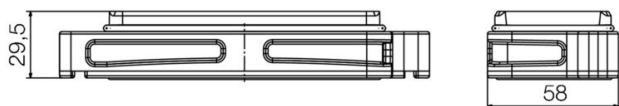

HDC IP68 16B AS

Weidmüller Interface GmbH & Co. KG

Klingenbergstraße 26

D-32758 Detmold

Germany

www.weidmueller.com

Dane techniczne

liczba wpustów kablowych z boku	0	wersja obudowy	Obudowa panelowa
wersja systemu zamykania	Złącze z kabłąkiem zaciskowym	Forma konstrukcyjna	standard
Rozmiar instalacji	6	wpust kablowy	Nie
Typ	Dobudowa (przeprowadzenie)	wersja pałąka	Złącze z kabłąkiem zaciskowym
uszczelka	Silikon	kolor (RAL)	RAL 9011, RAL 9005
BG	6	Odpowiednie do ModuPlug®	Tak

wymiary

odstęp otworów długość A2	103 mm	wpust kablowy	Nie
długość obudowy	164 mm	wysokość obudowy B	21 mm

Ważna informacja

Informacje produktowe   Podczas montażu obudów trzeba zwrócić uwagę na prawidłowe ułożenie uszczelki płaskiej.

Klasyfikacje

ETIM 8.0	EC000437	ETIM 9.0	EC000437
ETIM 10.0	EC000437	ECLASS 14.0	27-44-02-02
ECLASS 15.0	27-44-02-02		

Rysunki