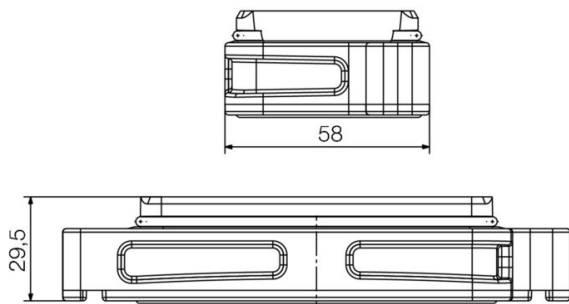

HDC IP68 10B AS

Weidmüller Interface GmbH & Co. KG

Klingenbergstraße 26

D-32758 Detmold

Germany

www.weidmueller.com

Dane techniczne

liczba wpustów kablowych z boku	0	wersja obudowy	Obudowa panelowa
wersja systemu zamykania	Złącze z kabłąkiem zaciskowym	Forma konstrukcyjna	standard
Rozmiar instalacji	4	wpust kablowy	Nie
Typ	Dobudowa (przeprowadzenie)	wersja pałąka	Złącze z kabłąkiem zaciskowym
uszczelka	Silikon	kolor (RAL)	RAL 9011, RAL 9005
BG	4	Odpowiednie do ModuPlug®	Tak

wymiary

odstęp otworów długość A2	83 mm	wpust kablowy	Nie
długość obudowy	144 mm		

Ważna informacja

Informacje produktowe   Podczas montażu obudów trzeba zwrócić uwagę na prawidłowe ułożenie uszczelki płaskiej.

Klasyfikacje

ETIM 8.0	EC000437	ETIM 9.0	EC000437
ETIM 10.0	EC000437	ECLASS 14.0	27-44-02-02
ECLASS 15.0	27-44-02-02		

HDC IP68 10B AS

Weidmüller Interface GmbH & Co. KG
Klingenbergstraße 26
D-32758 Detmold
Germany

Rysunki

www.weidmueller.com