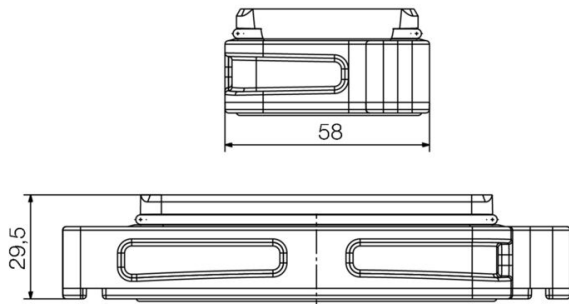

HDC IP68 10B AS

Weidmüller Interface GmbH & Co. KG

Klingenbergstraße 26

D-32758 Detmold

Germany

www.weidmueller.com

Dane techniczne

liczba wpustów kablowych z boku	0	wersja obudowy	Obudowa panelowa
wersja systemu zamykania	Złącze z kabłąkiem zaciskowym	Forma konstrukcyjna	standard
Rozmiar instalacji	4	wpust kablowy	Nie
Typ	Dobudowa (przeprowadzenie)	wersja pałąka	Złącze z kabłąkiem zaciskowym
uszczelka	Silikon	kolor (RAL)	RAL 9011, RAL 9005
BG	4	Odpowiednie do ModuPlug®	Tak

wymiary

odstęp otworów długość A2	83 mm	wpust kablowy	Nie
długość obudowy	144 mm		

Ważna informacja

Informacje produktowe   Podczas montażu obudów trzeba zwrócić uwagę na prawidłowe ułożenie uszczelki płaskiej.

Klasyfikacje

ETIM 8.0	EC000437	ETIM 9.0	EC000437
ETIM 10.0	EC000437	ECLASS 14.0	27-44-02-02
ECLASS 15.0	27-44-02-02		

HDC IP68 10B AS

Weidmüller Interface GmbH & Co. KG
Klingenbergstraße 26
D-32758 Detmold
Germany

www.weidmueller.com

Rysunki