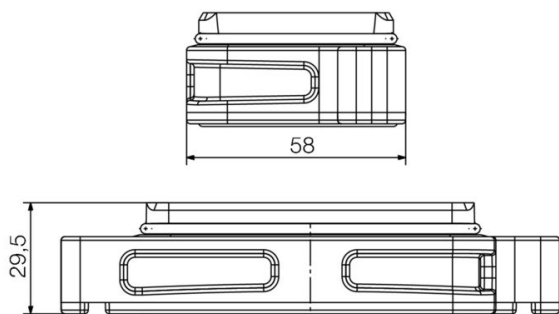

HDC IP68 06B AS

Weidmüller Interface GmbH & Co. KG

Klingenbergstraße 26

D-32758 Detmold

Germany

www.weidmueller.com

Dane techniczne

Rozmiar instalacji	3	wpust kablowy	z gwintem
Typ	Dobudowa (przeprowadzenie)	wersja pałąka	Złącze z kabłąkiem zaciskowym
uszczelka	Silikon	kolor (RAL)	RAL 9011, RAL 9005
BG	3	Odpowiednie do ModuPlug®	Tak

wymiary

odstęp otworów długość A2	70 mm	wpust kablowy	z gwintem
długość obudowy	132 mm	wysokość obudowy B	30 mm

Ważna informacja

Informacje produktowe   Podczas montażu obudów trzeba zwrócić uwagę na prawidłowe ułożenie uszczelki płaskiej.

Klasyfikacje

ETIM 8.0	EC000437	ETIM 9.0	EC000437
ETIM 10.0	EC000437	ECLASS 14.0	27-44-02-02
ECLASS 15.0	27-44-02-02		

HDC IP68 06B AS

Weidmüller Interface GmbH & Co. KG
Klingenbergstraße 26
D-32758 Detmold
Germany

Rysunki

www.weidmueller.com