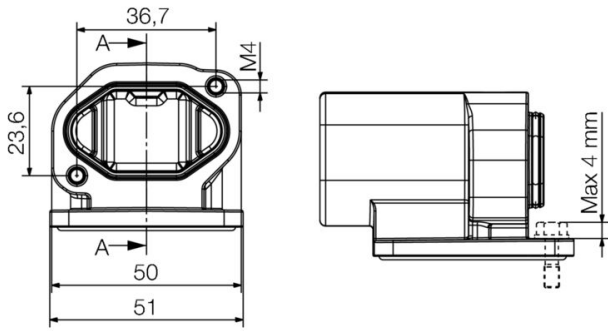

HDC IP68 04A AWS 1M20

Weidmüller Interface GmbH & Co. KG
Klingenbergstraße 26
D-32758 Detmold
Germany

Drawings

www.weidmueller.com