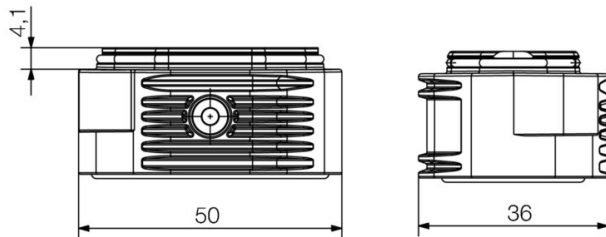

HDC IP68 04A AS

Weidmüller Interface GmbH & Co. KG

Klingenbergstraße 26

D-32758 Detmold

Germany

www.weidmueller.com

Dane techniczne

liczba wpustów kablowych z boku	0	wersja obudowy	Obudowa panelowa
wersja systemu zamykania	Złącze z kabłąkiem zaciskowym	Forma konstrukcyjna	standard
Rozmiar instalacji	1	wpust kablowy	Nie
Typ	Dobudowa (przeprowadzenie)	wersja pałąka	Złącze z kabłąkiem zaciskowym
uszczelka	Silikon	kolor (RAL)	RAL 9011
BG	1	Odpowiednie do ModuPlug®	Nie

wymiary

odstęp otworów długość A2	30 mm	wpust kablowy	Nie
długość obudowy	50 mm	wysokość obudowy B	24 mm

Ważna informacja

Informacje produktowe   Podczas montażu obudów trzeba zwrócić uwagę na prawidłowe ułożenie uszczelki płaskiej.

Klasyfikacje

ETIM 8.0	EC000437	ETIM 9.0	EC000437
ETIM 10.0	EC000437	ECLASS 14.0	27-44-02-02
ECLASS 15.0	27-44-02-02		

HDC IP68 04A AS

Weidmüller Interface GmbH & Co. KG
Klingenbergstraße 26
D-32758 Detmold
Germany

www.weidmueller.com

Rysunki