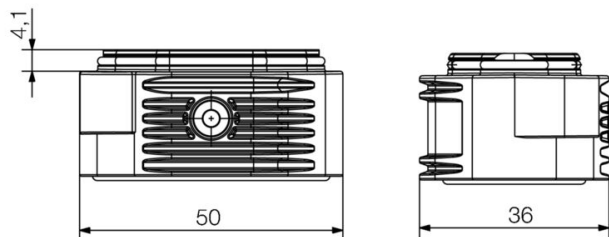

HDC IP68 04A AS

Weidmüller Interface GmbH & Co. KG

Klingenbergstraße 26

D-32758 Detmold

Germany

www.weidmueller.com

Dane techniczne

liczba wpustów kablowych z boku	0	wersja obudowy	Obudowa panelowa
wersja systemu zamykania	Złącze z kabłąkiem zaciskowym	Forma konstrukcyjna	standard
Rozmiar instalacji	1	wpust kablowy	Nie
Typ	Dobudowa (przeprowadzenie)	wersja pałąka	Złącze z kabłąkiem zaciskowym
uszczelka	Silikon	kolor (RAL)	RAL 9011
BG	1	Odpowiednie do ModuPlug®	Nie

wymiary

odstęp otworów długość A2	30 mm	wpust kablowy	Nie
długość obudowy	50 mm	wysokość obudowy B	24 mm

Ważna informacja

Informacje produktowe   Podczas montażu obudów trzeba zwrócić uwagę na prawidłowe ułożenie uszczelki płaskiej.

Klasyfikacje

ETIM 8.0	EC000437	ETIM 9.0	EC000437
ETIM 10.0	EC000437	ECLASS 14.0	27-44-02-02
ECLASS 15.0	27-44-02-02		

HDC IP68 04A AS

Weidmüller Interface GmbH & Co. KG
Klingenbergstraße 26
D-32758 Detmold
Germany

Rysunki

www.weidmueller.com