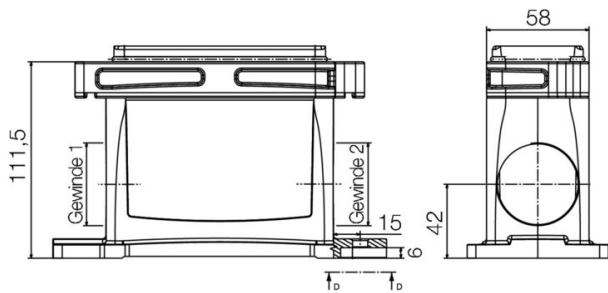

HDC IP68 16B SS

Weidmüller Interface GmbH & Co. KG

Klingenbergstraße 26

D-32758 Detmold

Germany

www.weidmueller.com

Dane techniczne

liczba wpustów kablowych z boku	0	wersja obudowy	Obudowa podstawy
wersja systemu zamykania	Złącze z kabłąkiem zaciskowym	Forma konstrukcyjna	standard
Rozmiar instalacji	6	wpust kablowy	Nie
Typ	Obudowa podstawy	wersja pałąka	Złącze z kabłąkiem zaciskowym
uszczelka	Silikon	kolor (RAL)	RAL 9011, RAL 9005
BG	6	Odpowiednie do ModuPlug®	Tak

wymiary

odstęp otworów długość A2	160 mm	wpust kablowy	Nie
długość obudowy	189 mm	wysokość obudowy B	111.5 mm

Klasyfikacje

ETIM 8.0	EC000437	ETIM 9.0	EC000437
ETIM 10.0	EC000437	ECLASS 14.0	27-44-02-02
ECLASS 15.0	27-44-02-02		

HDC IP68 16B SS

Weidmüller Interface GmbH & Co. KG
Klingenbergstraße 26
D-32758 Detmold
Germany

Rysunki

www.weidmueller.com