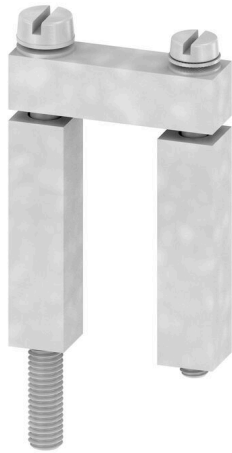

**WQV 70/95-PEN****Weidmüller Interface GmbH & Co. KG**

Klingenbergstraße 26

D-32758 Detmold

Germany

www.weidmueller.com

Rozdział lub mnożenie potencjału do przylegających złą-  
czek odbywa się za pomocą mostków poprzecznych.  
Unika się dodatkowej pracy wymaganej do wykonania  
okablowania. Nawet w przypadku uszkodzenia biegu-  
nów nadal zapewniona jest niezawodność styku w złącz-  
kach. Nasza oferta obejmuje mostki poprzeczne wtykowe  
i wkręcane do złączy modułowych.

**Ogólne dane zamówieniowe**

Wersja	Złącze krosujące (terminal), przykręcany, srebrno- szary, 232 A, Liczba biegunów: 2, Raster w mm (P): 27.00, Izolowany: Nie, Szerokość: 10 mm
Nr zam.	<a href="#">1072300000</a>
Typ	WQV 70/95-PEN
GTIN (EAN)	4008190489717
Ilość	5 szt.

## Wymiary i masa

Głębokość	79 mm	Głębokość (cale)	3.1102 inch
Wysokość	37 mm	Wysokość (cale)	1.4567 inch
Szerokość	10 mm	Szerokość (cale)	0.3937 inch
Masa netto	104.32 g		