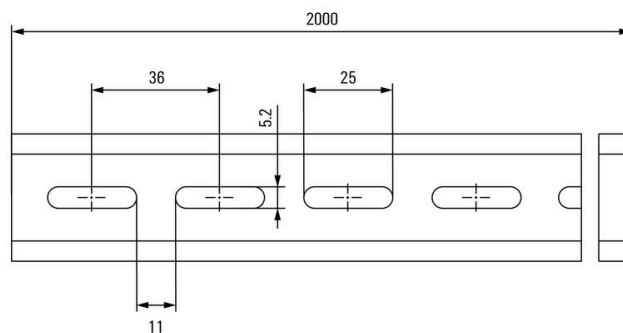

Rysunki

www.weidmueller.com

Zdjęcie produktu