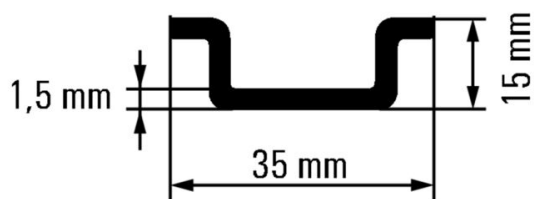

Rysunki

www.weidmueller.com

Zdjęcie produktu