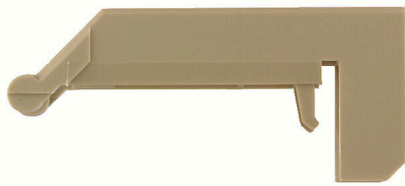

WAH 120/KURZ

Weidmüller Interface GmbH & Co. KG

Klingenbergstraße 26

D-32758 Detmold

Germany

www.weidmueller.com

Zdjęcie produktu

Nasze systemy chroniące przed dotknięciem zapewniają większe bezpieczeństwo Twojej szafy sterowniczej. Zapewniają ochronę przed porażeniem prądem spowodowanym przypadkowym dotknięciem części pod napięciem związanym z obsługą lub usterką.

Ogólne dane zamówieniowe

Wersja	Zaciski śrubowe (złączki specjalne), Pokrywa, beżowy, 40.6 mm
Nr zam.	1070460000
Typ	WAH 120/KURZ
GTIN (EAN)	4008190191047
Ilość	10 szt.
Status dostawy	W przyszłości ten artykuł nie będzie już dostępny.
Dostępne do	2025-12-31T00:00:00+01:00