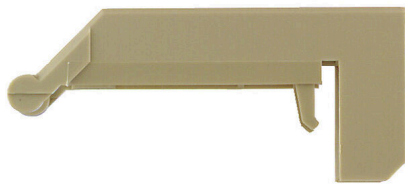

### Zdjęcie produktu

Nasze systemy chroniące przed dotknięciem zapewniają większe bezpieczeństwo Twojej szafy sterowniczej. Zapewniają ochronę przed porażeniem prądem spowodowanym przypadkowym dotknięciem części pod napięciem związanym z obsługą lub usterką.

### Ogólne dane zamówieniowe

Wersja	Zaciski śrubowe (złączki specjalne), Pokrywa, beżowy, 25.7 mm
Nr zam.	<a href="#">1070260000</a>
Typ	WAH 35/KU
GTIN (EAN)	4008190191061
Ilość	20 szt.
Status dostawy	element wycofywany z produkcji
Dostępne do	2025-12-31T00:00:00+01:00