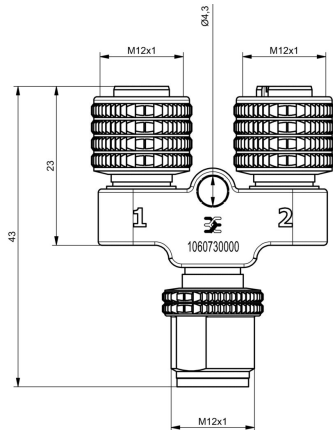

SAI-Y-4S-M12/M12**Weidmüller Interface GmbH & Co. KG**

Klingenbergstraße 26

D-32758 Detmold

Germany

www.weidmueller.com**Ogólne dane zamówieniowe**

Wersja	Wtyk Y, M12, powielacz sygnału
Nr zam.	1060730000
Typ	SAI-Y-4S-M12/M12
GTIN (EAN)	4032248810192
Ilość	1 szt.

Rysunek wymiarowy

Rysunek wymiarowy

Schemat połączeń