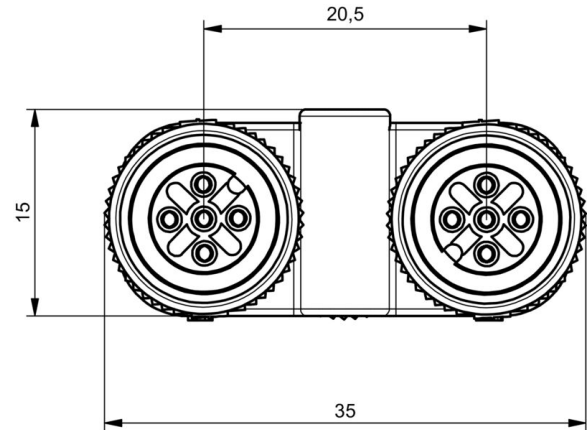

SAI-Y-4S-M12/M12**Weidmüller Interface GmbH & Co. KG**

Klingenbergstraße 26

D-32758 Detmold

Germany

www.weidmueller.com**Ogólne dane zamówieniowe**

Wersja	Wtyk Y, M12, powielacz sygnału
Nr zam.	1060730000
Typ	SAI-Y-4S-M12/M12
GTIN (EAN)	4032248810192
Ilość	1 szt.

Rysunek wymiarowy

Rysunek wymiarowy

Schemat połączeń