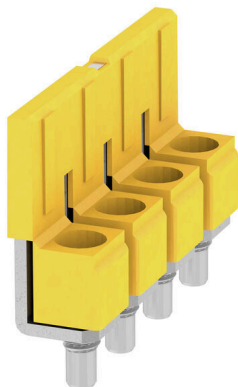

WQV 6/4

Weidmüller Interface GmbH & Co. KG

Klingenbergstraße 26

D-32758 Detmold

Germany

www.weidmueller.com

Zdjęcie produktu

Rozdział lub mnożenie potencjału do przylegających złączy odbywa się za pomocą mostków poprzecznych. Unika się dodatkowej pracy wymaganej do wykonania okablowania. Nawet w przypadku uszkodzenia biegunów nadal zapewniona jest niezawodność styku w złączkach. Nasza oferta obejmuje mostki poprzeczne wtykowe i wkręcane do złączy modułowych.

Ogólne dane zamówieniowe

Wersja	Złącze krosujące (terminal), przykręcany, żółty, 57 A, Liczba biegunów: 4, Raster w mm (P): 8.00, Izolowany: Tak, Szerokość: 7.6 mm
Nr zam.	1054860000
Typ	WQV 6/4
GTIN (EAN)	4008190180799
Ilość	50 szt.

Dane techniczne

Dopuszczenia

ROHS	Zgodny
------	--------

Wymiary i masa

Głębokość	18 mm	Głębokość (cale)	0.7087 inch
Wysokość	29.9 mm	Wysokość (cale)	1.1772 inch
Szerokość	7.6 mm	Szerokość (cale)	0.2992 inch
Masa netto	6.58 g		