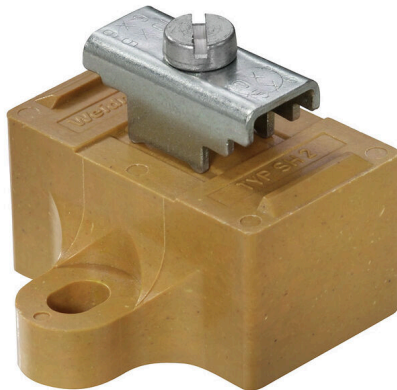

SH 2 S

Weidmüller Interface GmbH & Co. KG

Klingenbergstraße 26

D-32758 Detmold

Germany

www.weidmueller.com

Zdjęcie produktu

Kompleksowe akcesoria oferty Klippon® Connect są idealnie dopasowane, aż do najdrobniejszego szczegółu. Ułatwiają to montaż przy zachowaniu wymaganych norm

Ogólne dane zamówieniowe

Wersja	Wspornik szyny zbiorczej, Jasnożółty, 130 °C, Szerokość: 40 mm, V-0, KrG, przykręcany
Nr zam.	0641720000
Typ	SH 2 S
GTIN (EAN)	4008190166304
Ilość	10 szt.