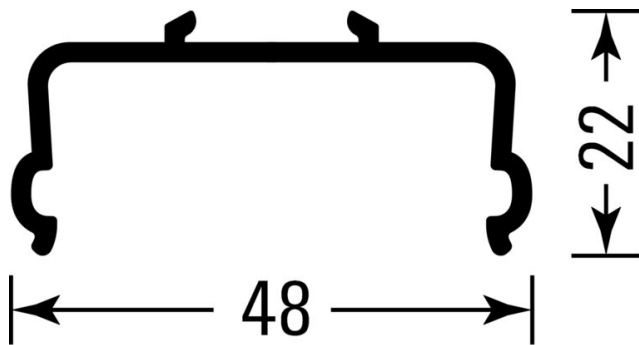

ADP 1/HP1 1M

Weidmüller Interface GmbH & Co. KG

Klingenbergstraße 26

D-32758 Detmold

Germany

www.weidmueller.com

Nasze systemy chroniące przed dotknięciem zapewniają większe bezpieczeństwo Twojej szafy sterowniczej. Zapewniają ochronę przed porażeniem prądem spowodowanym przypadkowym dotknięciem części pod napięciem związanym z obsługą lub usterką.

Ogólne dane zamówieniowe

Wersja	Seria SAK, Profil pokrywy, transparentny, 1000 mm
Nr zam.	048520000
Typ	ADP 1/HP1 1M
GTIN (EAN)	4008 190043568
Ilość	1 M

ADP 1/HP1 1M

Weidmüller Interface GmbH & Co. KG

Klingenbergstraße 26

Ogólne dane zamówieniowe

Typ	HP 1 ADP1	Wersja
Nr zam.	0485560000	Płytką końcowa i dzieląca styków, beżowy, Wysokość: 46 mm,
GTIN (EAN)	4008190071042	Szerokość: 2 mm, V-2, PA 66
Ilość	20 ST	