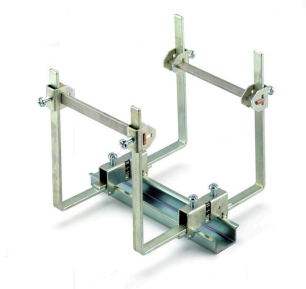

### Zdjęcie produktu

Kompleksowe akcesoria oferty Klippon® Connect są idealnie dopasowane, aż do najdrobniejszego szczegółu. Ułatwiają to montaż przy zachowaniu wymaganych norm

### Ogólne dane zamówieniowe

|            |  |
|------------|--|
| Wersja     | Wspornik szyny zbiorczej, szary, 100 °C, Szerokość: 24.5 mm, V-2, poliamid 66, przykręcany |
| Nr zam.    | <a href="#">0401460000</a>   |
| Typ        | SO SH1   |
| GTIN (EAN) | 4008190188092  |
| Ilość      | 20 szt.  |

### Akcesoria

Kompleksowe akcesoria oferty Klippon® Connect są idealnie dopasowane, aż do najdrobniejszego szczegółu. Ułatwia to montaż przy zachowaniu wymaganych norm