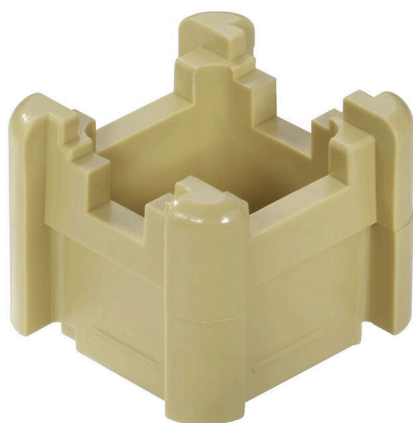

### Zdjęcie produktu

Kompleksowe akcesoria oferty Klippon® Connect są idealnie dopasowane, aż do najdrobniejszego szczegółu. Ułatwiają to montaż przy zachowaniu wymaganych norm

### Ogólne dane zamówieniowe

|            |  |
|------------|--|
| Wersja     | Wspornik szyny zbiorczej, szary, 100 °C, Szerokość: 24.5 mm, V-2, poliamid 66, przykręcany |
| Nr zam.    | <a href="#">0401460000</a>   |
| Typ        | SO SH1   |
| GTIN (EAN) | 4008190188092  |
| Ilość      | 20 szt.  |