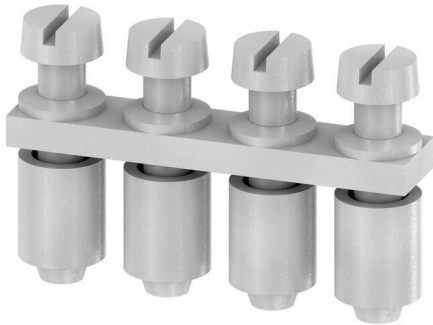

Q 4 AKZ1.5

Weidmüller Interface GmbH & Co. KG

Klingenbergstraße 26

D-32758 Detmold

Germany

www.weidmueller.com

W odróżnieniu od złączek ze zintegrowaną dźwignią rozłączającą nasze wtyki rozłączające mogą być całkowicie rozłączone lub zdjęte ze złączki oraz wyłączone z danej aplikacji i stanowią uniwersalne alternatywne rozwiązanie dla standardowych rozłączników.

Ogólne dane zamówieniowe

Wersja	Złącze krosujące (terminal), przykręcany, szary, 24 A, Liczba biegunów: 4, Raster w mm (P): 5.10, Izolowany: Nie, Szerokość: 19.3 mm
Nr zam.	0368400000
Typ	Q 4 AKZ1.5
GTIN (EAN)	4008190153892
Ilość	50 szt.