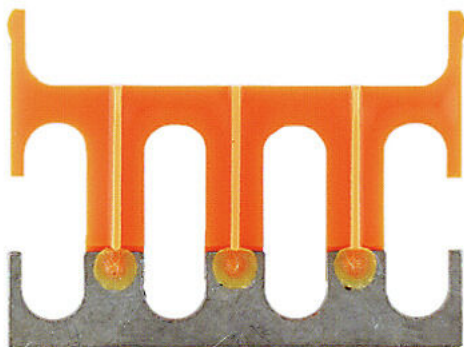

**QVS 4 SAKT1+2****Weidmüller Interface GmbH & Co. KG**

Klingenbergstraße 26

D-32758 Detmold

Germany

www.weidmueller.com

**Zdjęcie produktu****QVS4 030740**

Rozdział lub mnożenie potencjału do przylegających złączy odbywa się za pomocą mostków poprzecznych. Unika się dodatkowej pracy wymaganej do wykonania okablowania. Nawet w przypadku uszkodzenia biegunów nadal zapewniona jest niezawodność styku w złączkach. Nasza oferta obejmuje mostki poprzeczne wtykowe i wkręcane do złączy modułowych.

**Ogólne dane zamówieniowe**

|            |  |
|------------|--|
| Wersja     | Złącze krosujące (terminal), przykręcany, beżowy, 41 A, Liczba biegunów: 4, Raster w mm (P): 12.00, Izolowany: Tak, Szerokość: 30 mm |
| Nr zam.    | <a href="#">0307400000</a>   |
| Typ        | QVS 4 SAKT1+2  |
| GTIN (EAN) | 4008 19009 194 1   |
| Ilość      | 20 szt.  |