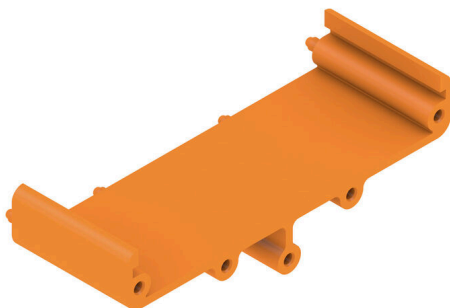

ZW 25 RS OR

Weidmüller Interface GmbH & Co. KG

Klingenbergstraße 26

D-32758 Detmold

Germany

www.weidmueller.com

Profil RS 70 to wtykowy system modułowy na szynę montażową – z możliwością elastycznego rozszerzania do wymaganej długości. Składa się z odcinków pośrednich o różnej długości. Opcjonalnie ze stopką zatraskową lub bez niej, a także płytą zamykającą ze zintegrowaną opcją opisywania. Płytkę PCB jest wkładana z boku, podczas gdy trwale zintegrowane stopki zatraskowe zapewniają stabilne mocowanie.

Ogólne dane zamówieniowe

Wersja	Element pośredni, RS 70 pomarańczowy, przeładka, Szerokość: 28.7 mm
Nr zam.	0126160000
Typ	ZW 25 RS OR
GTIN (EAN)	4008190153809
Ilość	20 szt.

ZW 25 RS OR

Weidmüller Interface GmbH & Co. KG

Głębokość	20.6 mm	Głębokość (cale)	0.811 inch
Wysokość	70 mm	Wysokość (cale)	2.7559 inch
Szerokość	28.7 mm	Szerokość (cale)	1.1299 inch
Masa netto	6.3 g		

Zgodność produktu z wymogami środowiska naturalnego