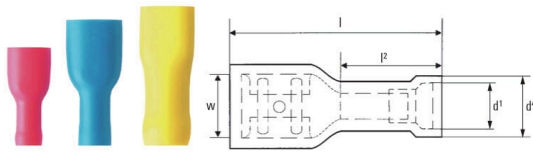

LIF 2,5F638 RF

Weidmüller Interface GmbH & Co. KG
 Klingenbergstraße 26
 D-32758 Detmold
 Germany

www.weidmueller.com

PVC 재질의 완전 절연된 탭 커넥터 슬리브(구리 슬리브 포함)

- 상용 설계
- 솔더 처리 없음
- 깔때기형의 전선 인입부 포함

일반 주문 데이터

버전	케이블 러그, 단자대 종단, 절연 케이블 커넥터, 1.5 mm² - 2.5 mm², 파란색
주문 번호	9200650000
유형	LIF 2,5F638 RF
GTIN (EAN)	40322484 1049 1
수량	100 items

기술 데이터

승인

ROHS	준수
------	----

치수 및 중량

깊이	6.3 mm	깊이 (인치)	0.248 inch
너비	22 mm	폭 (인치)	0.8661 inch
순중량	1.25 g		

환경 제품 규정 준수

RoHS 준수 상태	준수, 예외 미존재
REACH SVHC	0.1 wt% 이상의 SVHC 없음

기술 데이터

품목 설명	완전 절연 탭-커넥터 슬리브 1.5-2.5 mm ²
-------	--

커넥터

전선 굵기, 최대	2.5 mm ²	전선 굵기, 최소	1.5 mm ²
절연	완전 절연	크기(플랫 블레이드 커넥터)	6.3 x 0.8 mm
크기	6.3 x 0.8 mm	재질/플라스틱	PVC
식별 색상	파란색	플러그인 폭(d2)	6.3 mm
플러그인 밀도(d3)	0.8 mm	플라스틱 칼라 길이(b)	10.5 mm
플라스틱 칼라 직경(D)	5 mm		