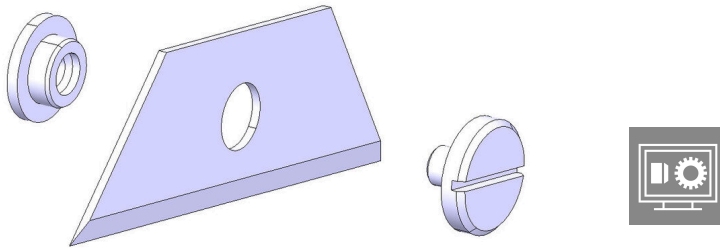

ERSATZMESSER STRIPAX PL

Weidmüller Interface GmbH & Co. KG
 Klingenbergstraße 26
 D-32758 Detmold
 Germany

www.weidmueller.com

절단, 탈피 및 연결된 페럴 스트립용 압착공구

- 절단
- 탈피
- 압착
- 페럴 자동 공급
- 라쳇의 정교한 압착
- 오작동 시 풀림 기능
- 작업 효율성: 공구 하나로 케이블 작업을 할 수 있기 때문에 작업 시간을 크게 줄일 수 있음

www.weidmueller.com

기술 데이터

치수 및 중량

깊이	0.45 mm	깊이 (인치)	0.0177 inch
높이	8.8 mm	높이 (인치)	0.3465 inch
너비	27.5 mm	폭 (인치)	1.0827 inch
길이	8.8 mm	길이 (인치)	0.3465 inch
순중량	0.6 g		

환경 제품 규정 준수

RoHS 준수 상태	영향을 받지 않음
REACH SVHC	Lead 7439-92-1
SCIP	6a3438d7-aa8c-48e4-8879-adf736ca79e3