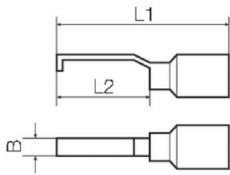

HOOKBLA 1,0-2,5 SW

Weidmüller Interface GmbH & Co. KG
 Klingenbergstraße 26
 D-32758 Detmold
 Germany

www.weidmueller.com

절연 커넥터는 영구적이고 일관된 전기적 결선 품질을 보장합니다.
 또한 이는 설치 시의 이점도 제공합니다.

일반 주문 데이터

버전	케이블 러그, 단자대 종단, 절연 케이블 커넥터, 2.5 mm ² , 1 mm ² - 2.5 mm ² , 16.75 mm, 검정
주문 번호	9036300000
유형	HOOKBLA 1,0-2,5 SW
GTIN (EAN)	4032248175932
수량	100 items

HOOKBLA 1,0-2,5 SW

Weidmüller Interface GmbH & Co. KG
 Klingenbergstraße 26
 D-32758 Detmold
 Germany

www.weidmueller.com

기술 데이터

승인

ROHS 준수

치수 및 중량

깊이	4.6 mm	깊이 (인치)	0.1811 inch
너비	27.2 mm	폭 (인치)	1.0709 inch
순중량	0.93 g		

환경 제품 규정 준수

RoHS 준수 상태	준수, 예외 미존재
REACH SVHC	0.1 wt% 이상의 SVHC 없음

기술 데이터

품목 설명 후크 타입 케이블 러그

커넥터

전선 굵기, 최대	2.5 mm ²	전선 굵기, 최소	1 mm ²
컨덕터 단면적	2.5 mm ²	절연	PVC
재질/플라스틱	PVC	식별 색상	검은색

분류

ETIM 8.0	EC001059	ETIM 9.0	EC001059
ETIM 10.0	EC001059	ECLASS 14.0	27-40-02-92
ECLASS 15.0	27-40-02-92		

일반 주문 데이터

유형	HTI 15	버전	
주문 번호	9014400000	압착 공구, 절연 케이블 커넥터용 공구, 0.5mm², 2.5mm², 이중 압착	
GTIN (EAN)	4008190159412		
수량	1 ST		
유형	CTI 6	버전	
주문 번호	9006120000	압착 공구, 접점용 압착 공구, 0.5mm², 6mm², 타원형 압착, 이중 압착	
GTIN (EAN)	4008190044527		
수량	1 ST		
유형	CTI 6 G	버전	
주문 번호	9202850000	압착 공구, 절연 케이블 커넥터용 공구, 0.5mm², 6mm², 타원형 압착, 평행 압착	
GTIN (EAN)	4032248517855		
수량	1 ST		