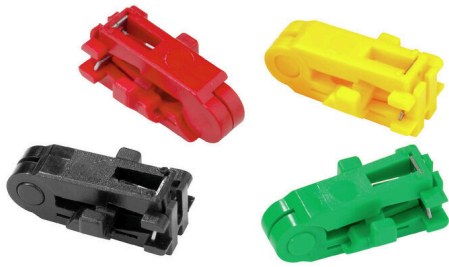

MEHA KP GE M-D-SPX

Weidmüller Interface GmbH & Co. KG
Klingenbergstraße 26
D-32758 Detmold
Germany

www.weidmueller.com

- PVC, Teflon(PTFE) 및 실리콘 절연재를 사용하는 연선 및 강선
- 특수 형태의 블레이드로 와이어에 손상 없음
- 개별 와이어 스플라이싱 현상 없음
- 손쉽게 블레이드 인서트 교체 가능
- 모든 인서트를 한 하우징에 피팅
- 블레이드 카세트의 가이드 바가 공구 내에서 와이어가 올바른 위치를 잡도록 도와 줍니다

일반 주문 데이터

버전	액세서리, 블레이드 세트
주문 번호	9003600000
유형	MEHA KP GE M-D-SPX
GTIN (EAN)	4008190140274
수량	1 items

MEHA KP GE M-D-SPX

Weidmüller Interface GmbH & Co. KG
 Klingenbergstraße 26
 D-32758 Detmold
 Germany

www.weidmueller.com

기술 데이터

치수 및 중량

깊이	16 mm	깊이 (인치)	0.6299 inch
높이	11.5 mm	높이 (인치)	0.4528 inch
너비	26 mm	폭 (인치)	1.0236 inch
길이	26 mm	길이 (인치)	1.0236 inch
순중량	3.68 g		

환경 제품 규정 준수

RoHS 준수 상태	영향을 받지 않음
REACH SVHC	0.1 wt% 이상의 SVHC 없음

기술 데이터

품목 설명	Mini-Duro-Stripax용 블레이드 세트 PTFE 최대 AWG 30
-------	---

탈피 공구

케이블 유형	맞춤형 절연 사용 컨덕터	단일 컨덕터 직경	0.3 mm
최소 컨덕터 직경	0.2 mm	탈피 길이, 최대	7 mm
탈피 길이, 최소	3 mm	컬러 코드	노란색

분류

ETIM 8.0	EC001509	ETIM 9.0	EC001509
ETIM 10.0	EC001509	ECLASS 14.0	21-04-48-91
ECLASS 15.0	21-04-48-91		