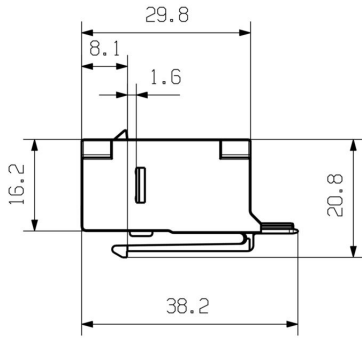

IE-XR-RJ45/RJ45-2

Weidmüller Interface GmbH & Co. KG
Klingenbergstraße 26
D-32758 Detmold
Germany

www.weidmueller.com

도면

치수 도면