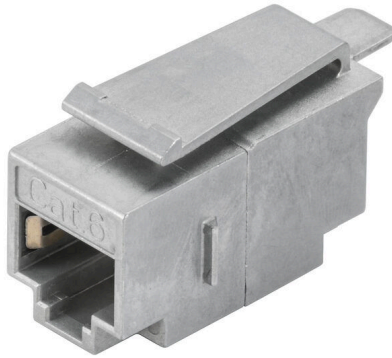

IE-XR-RJ45/RJ45-2

Weidmüller Interface GmbH & Co. KG
Klingenbergstraße 26
D-32758 Detmold
Germany

www.weidmueller.com

IE 플러그인 커넥터, IP20, 동축 및 광섬유 케이블용

일반 주문 데이터

버전	장착 플랜지, Cat.6A / Class EA (ISO/IEC 11801 2010), IP20
주문 번호	8952950000
유형	IE-XR-RJ45/RJ45-2
GTIN (EAN)	4032248744329
수량	24 items

IE-XR-RJ45/RJ45-2

Weidmüller Interface GmbH & Co. KG
 Klingenbergstraße 26
 D-32758 Detmold
 Germany

www.weidmueller.com

기술 데이터

승인

ROHS 준수

치수 및 중량

순중량 21.33 g

온도

보관 온도 작동 온도 -40 °C...70 °C
 설치 온도

환경 제품 규정 준수

RoHS 준수 상태 준수, 예외 미존재
 REACH SVHC 0.1 wt% 이상의 SVHC 없음

일반 데이터

결선 1	RJ45	하우징 기본 재질	아연 주조
범주	Cat.6A / Class EA (ISO/IEC 11801 2010)	차폐	360도, 차폐 접점
보호 등급	IP20	삽입력	≤ 30 N
플러그 주기	750		

전기 속성

접점 저항	≤ 20 mΩ	절연 강도, 접점/차폐	≥ 1500 V AC/DC
절연 강도, 접점/접점	≥ 1000 V AC/DC	50 °C에서 전류 전달 용량	1 A
PoE / PoE+	IEEE 802.3at 준수		

일반 표준

커넥터 표준 IEC 60603-7-5

분류

ETIM 8.0	EC001121	ETIM 9.0	EC001121
ETIM 10.0	EC001121	ECLASS 14.0	27-44-03-90
ECLASS 15.0	27-44-03-90		