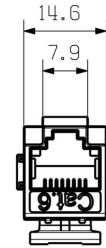

IE-XR-RJ45/RJ45-2

Weidmüller Interface GmbH & Co. KG
Klingenbergstraße 26
D-32758 Detmold
Germany

www.weidmueller.com

도면

치수 도면

치수 도면

설치 단면