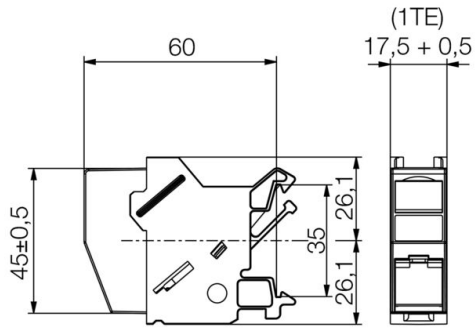

기술 데이터

승인

승인

ROHS	준수
UL File Number Search	UL 웹사이트
인증 번호(cULus)	E316369

치수 및 중량

순중량	49 g
-----	------

온도

보관 온도	작동 온도	-25 °C...70 °C
설치 온도		

환경 제품 규정 준수

RoHS 준수 상태	준수, 예외 미존재
REACH SVHC	0.1 wt% 이상의 SVHC 없음

일반 데이터

결선 1	RJ45	결선 2	RJ45
품목 설명	RJ45-RJ45 커플러	구성	라벨링을 위한 점검창 DIN 43880에 따른 1 TE 피치 크기. insta-호환
결선	컬러 코딩된 핀 할당 EIA/TIA T568 A(구리) 준수	컬러 코드	밝은 회색
하우징 기본 재질	PA 66, UL 94: V-0	범주	Cat.6A / Class EA (ISO/ IEC 11801 2010)
장착 유형	TS 35	차폐	360도, 차폐 접점
보호 등급	IP20	플러그 주기	750

www.weidmueller.com

도면

치수 도면

제품 이미지

제품 이미지

액세서리

아웃렛 마커

바이드물러의 단자대 레일 아웃렛 패널 라벨링용 마커
이점: