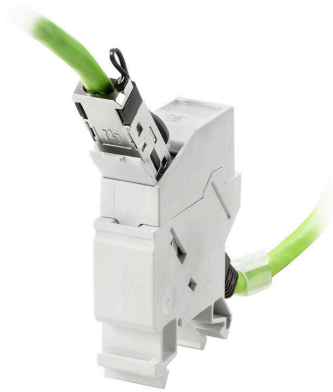

장착 레일 아울렛, IEC 60603-7-51에 따른 RJ45 정션 설계

일반 주문 데이터

버전	장착 레일 아울렛, RJ45, RJ45-RJ45 커플러, IP20, Cat.6A / Class EA (ISO/IEC 11801 2010)
주문 번호	8879050000
유형	IE-XM-RJ45/RJ45
GTIN (EAN)	4032248614844
수량	1 items

www.weidmueller.com

도면

치수 도면

제품 이미지

제품 이미지

액세서리

아웃렛 마커

바이드물러의 단자대 레일 아웃렛 패널 라벨링용 마커
이점: