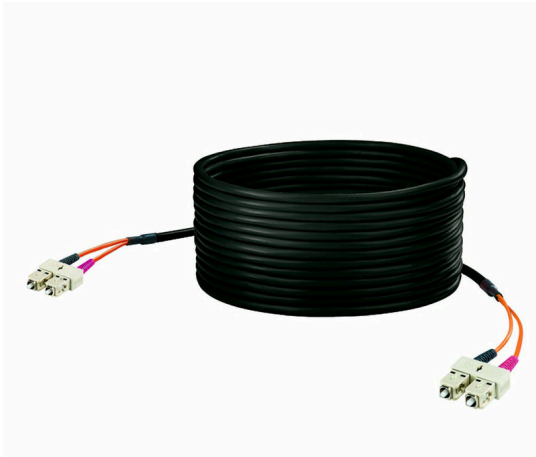

IE-FM6D2UE0005MSD0SD0X

Weidmüller Interface GmbH & Co. KG
Klingenbergstraße 26
D-32758 Detmold
Germany

www.weidmueller.com

조립된 IE 케이블, FO 분기 케이블, 멀티 모드, SC 듀플렉스 - SC 듀플렉스, 검은색, Core 직경 62.5 µm

일반 주문 데이터

버전	드래그라인 케이블, SC 듀플렉스 IP 20, SC 듀플렉스 IP 20, 62.5 µm, PUR, 5 m
주문 번호	8876440050
유형	IE-FM6D2UE0005MSD0SD0X
GTIN (EAN)	4032248609932
수량	1 items

IE-FM6D2UE0005MSD0SD0X

Weidmüller Interface GmbH & Co. KG
 Klingenbergstraße 26
 D-32758 Detmold
 Germany

www.weidmueller.com

기술 데이터

승인

ROHS 준수

치수 및 중량

길이	5 m	길이 (인치)	196.8504 inch
순중량	170 g		

케이블의 기계적 및 재질 속성

할로겐	아니요	최소 구부림 반경, 반복	77 mm
최소 구부림 반경, 한 번만	25 mm	구부림 주기	100,000

플러그, 우

플러그 우측 SC-Duplex, IP20, 수형 접점, 직선, 플러그, 플라스틱, 비차폐

기술 데이터

플러그, 좌

플러그 좌측	SC-Duplex, IP20, 수형 접점, 직선, 플러그, 플라스틱, 비차폐
--------	--

플러그

플러그 우측	SC-Duplex, IP20, 수형 접점, 직선, 플러그, 플라스틱, 비차폐	플러그 좌측	SC-Duplex, IP20, 수형 접점, 직선, 플러그, 플라스틱, 비차폐
--------	--	--------	--

분류

ETIM 8.0	EC002607	ETIM 9.0	EC002607
ETIM 10.0	EC002607	ECLASS 14.0	27-06-10-03
ECLASS 15.0	27-06-10-03		