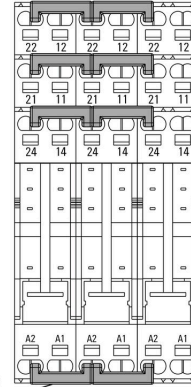

기술 데이터

승인

ROHS 준수

치수 및 중량

너비 15.8 mm 폭 (인치) 0.622 inch
 순중량 0.9 g

온도

보관 온도 -40 °C...85 °C 주변 온도 -40 °C...85 °C
 작동 온도 습도 40 °C / 93 % 상대 습도, 비응축

환경 제품 규정 준수

RoHS 준수 상태 준수, 예외 미존재
 REACH SVHC 0.1 wt% 이상의 SVHC 없음

점프바 데이터

정격 전류 12 A 절연 Yes
 접촉 보호 예 컬러 코드 흰색
 교차 연결된 단자대 개수 2 극 수 2
 피치(mm)(P) 13.00 mm

일반 데이터

컬러 코드 흰색

결선 데이터

피치(mm)(P) 13.00 mm

분류

ETIM 8.0	EC002586	ETIM 9.0	EC002586
ETIM 10.0	EC002586	ECLASS 14.0	27-37-16-92
ECLASS 15.0	27-37-16-92		

도면

사용 예

How to install cross connection

Plug cross connection direct into wire-connection opening

케이블 결선에 점프바 플러그인

사용 예

Cross connection: SRC-I QV P Part-No. 8870840000

인접 베이스의 동일한 결선에 대한 점프바 브릿지