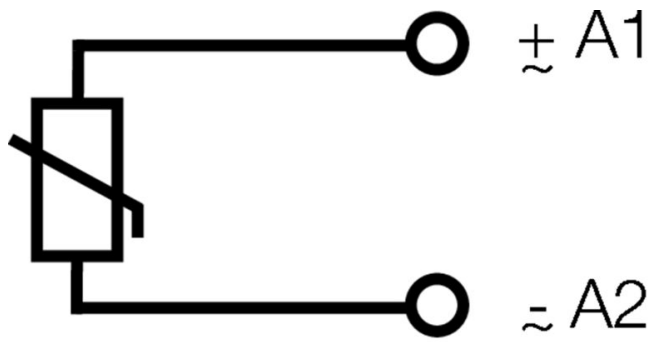

도면

배선도

Dimensional drawing