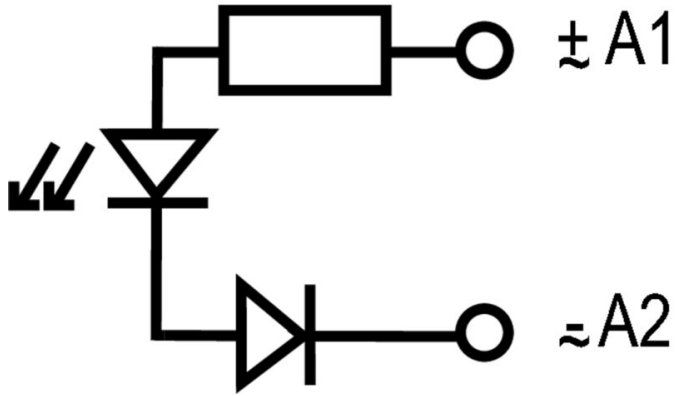

RIM-I 3 110/230VUC GN

Weidmüller Interface GmbH & Co. KG
Klingenbergstraße 26
D-32758 Detmold
Germany

www.weidmueller.com

도면

배선도