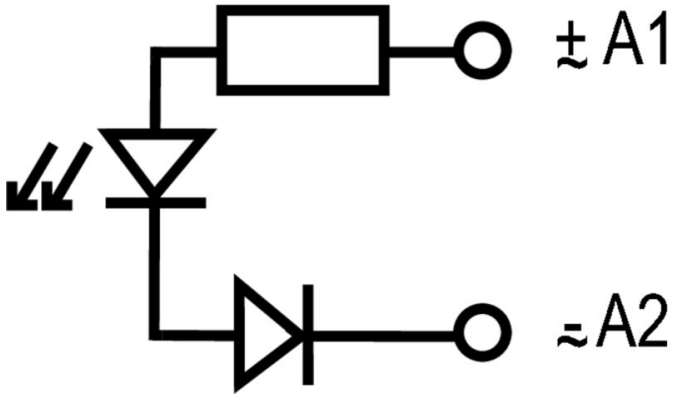

도면

배선도

Dimensional drawing